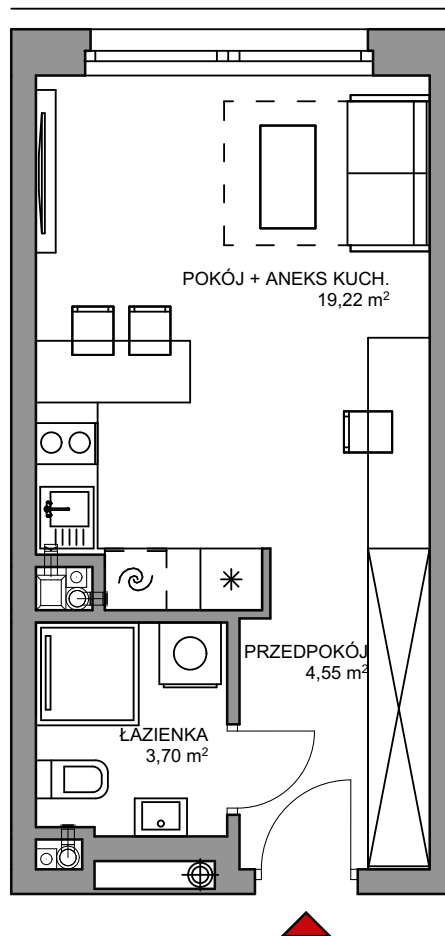

Melody

LOFT

C 4.2
27,47 m²

Łódź, Pomorska 72/74

Lokal: C 4.2

Powierzchnia: 27,47 m²

Piętro: 4

Liczba pokoi: 1

Ekspozycja: ptn

1. POKÓJ Z AN. KUCH.	19,22 m ²
2. ŁAZIENKA	3,70 m ²
3. PRZEDPOKÓJ	4,55 m ²

Rzut kondygnacji

Budynek C

Oznaczenia graficzne rysunku

— lokal mieszkalny
— klatki i korytarze

Hammermed Nieruchomości 69/71 Kopcińskiego St., 90-032 Łódź / 600 516 988
www.lofty.melody-park.pl

Powierzchnia użytkowa lokalu została określona na podstawie Polskiej Normy PN-ISO 9836:2017. Powierzchnia może ulec zmianie w granicach +/- 2%. Karta lokalu ma charakter poglądowy i nie stanowi oferty w rozumieniu ustawy z dnia 23 kwietnia 1964 r. KC. Nie dopuszcza się zmian w układzie lokalu, które ingerują w elewację budynku, pionowe instalacyjne oraz ściany konstrukcyjne. Nie dopuszcza się wkuwania podejść instalacyjnych w ściany międzylokalowe.