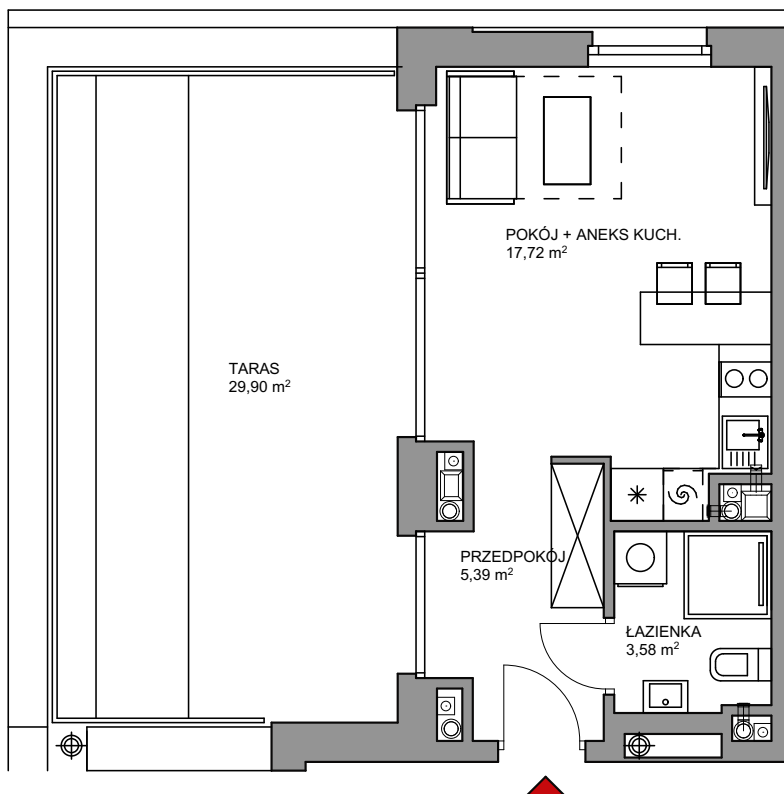

Melody

LOFT

C 4.1
29,66 m²