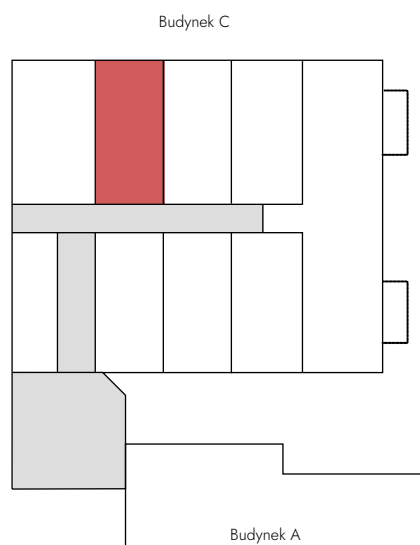

Łódź, Pomorska 72/74

Lokal: C 2.2

Powierzchnia: 26,13 m²

Piętro: 2

Liczba pokoi: 1

Ekspozycja: ptn

1. POKÓJ Z AN. KUCH.	18,28 m ²
2. ŁAZIENKA	3,58 m ²
3. PRZEDPOKÓJ	4,27 m ²

Rzut kondygnacji

Oznaczenia graficzne rysunku

— lokal mieszkalny
— klatki i korytarze