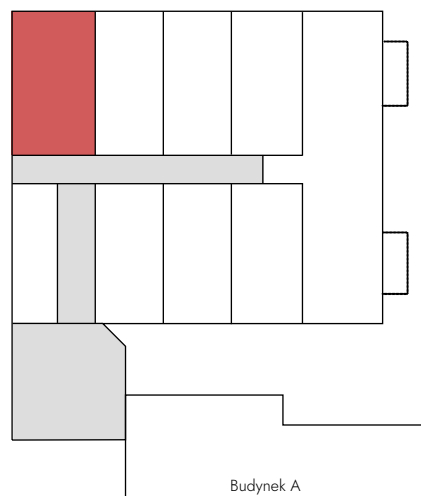

Łódź, Pomorska 72/74

Lokal: C 2.1

Powierzchnia: 29,66 m²

Piętro: 2

Liczba pokoi: 1

Ekspozycja: ptn

1. POKÓJ Z AN. KUCH.	21,27 m ²
2. ŁAZIENKA	4,56 m ²
3. PRZEDPOKÓJ	3,83 m ²

Rzut kondygnacji

Budynek C

Oznaczenia graficzne rysunku

— lokal mieszkalny
— klatki i korytarze