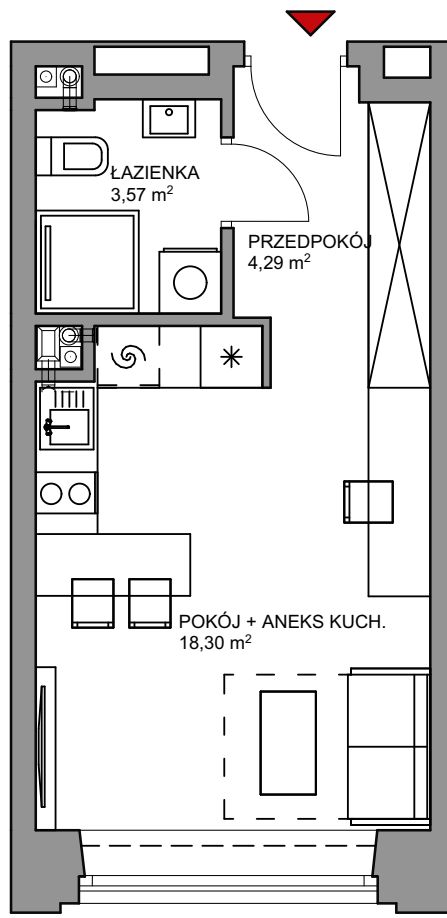

Melody

LOFT

C 1.7
26,16 m²

Łódź, Pomorska 72/74

Lokal: C 1.7

Powierzchnia: 26,16 m²

Piętro: 1

Liczba pokoi: 1

Ekspozycja: płd

1. POKÓJ Z AN. KUCH.	18,30 m ²
2. ŁAZIENKA	3,57 m ²
3. PRZEDPOKÓJ	4,29 m ²

Rzut kondygnacji

Budynek C

Oznaczenia graficzne rysunku

— lokal mieszkalny
— klatki i korytarze

Hammermed Nieruchomości 69/71 Kopcińskiego St., 90-032 Łódź / 600 516 988
www.lofty.melody-park.pl

Powierzchnia użytkowa lokalu została określona na podstawie Polskiej Normy PN-ISO 9836:2017. Powierzchnia może ulec zmianie w granicach +/- 2%. Karta lokalu ma charakter poglądowy i nie stanowi oferty w rozumieniu ustawy z dnia 23 kwietnia 1964 r. KC. Nie dopuszcza się zmian w układzie lokalu, które ingerują w elewację budynku, pionowe instalacyjne oraz ściany konstrukcyjne. Nie dopuszcza się wkuwania podejść instalacyjnych w ściany międzylokalowe.